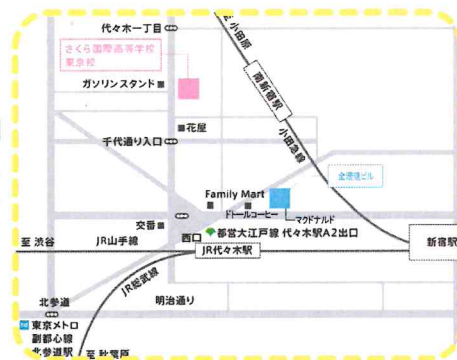

同日開催

進路フェア

時間：11:00~15:00

場所：全理連ビル

大学・専門学校に
自由に相談できる！

発表舞台

ゲスト

アツキヨさん

ゲストライブ
16:00~

あっちゃんこと荒川区出身の佐々木厚さんがギターを担当し、Kigoちゃんこと重度難聴の中村清美さんがサインボーカルをしている、二人からなるデュオ。

通信制高校・サポート校・東京ネットワークフェスタ

通信制高校サポート校・東京ネットワーク会員校生徒による舞台発表です！

パフォーマンス・バンド演奏・弾き語り…心を込めて演奏します。

高校生の夢・熱い想いを観て、感じてください！

2018 | 9.12 水曜

14:00~open

14:30~start

生徒舞台発表 14:30~16:00

ゲストライブ 16:00~17:00

場所 さくら国際高等学校東京校

Japan Free School Association

NPO法人 日本フリースクール協会

一般社団法人